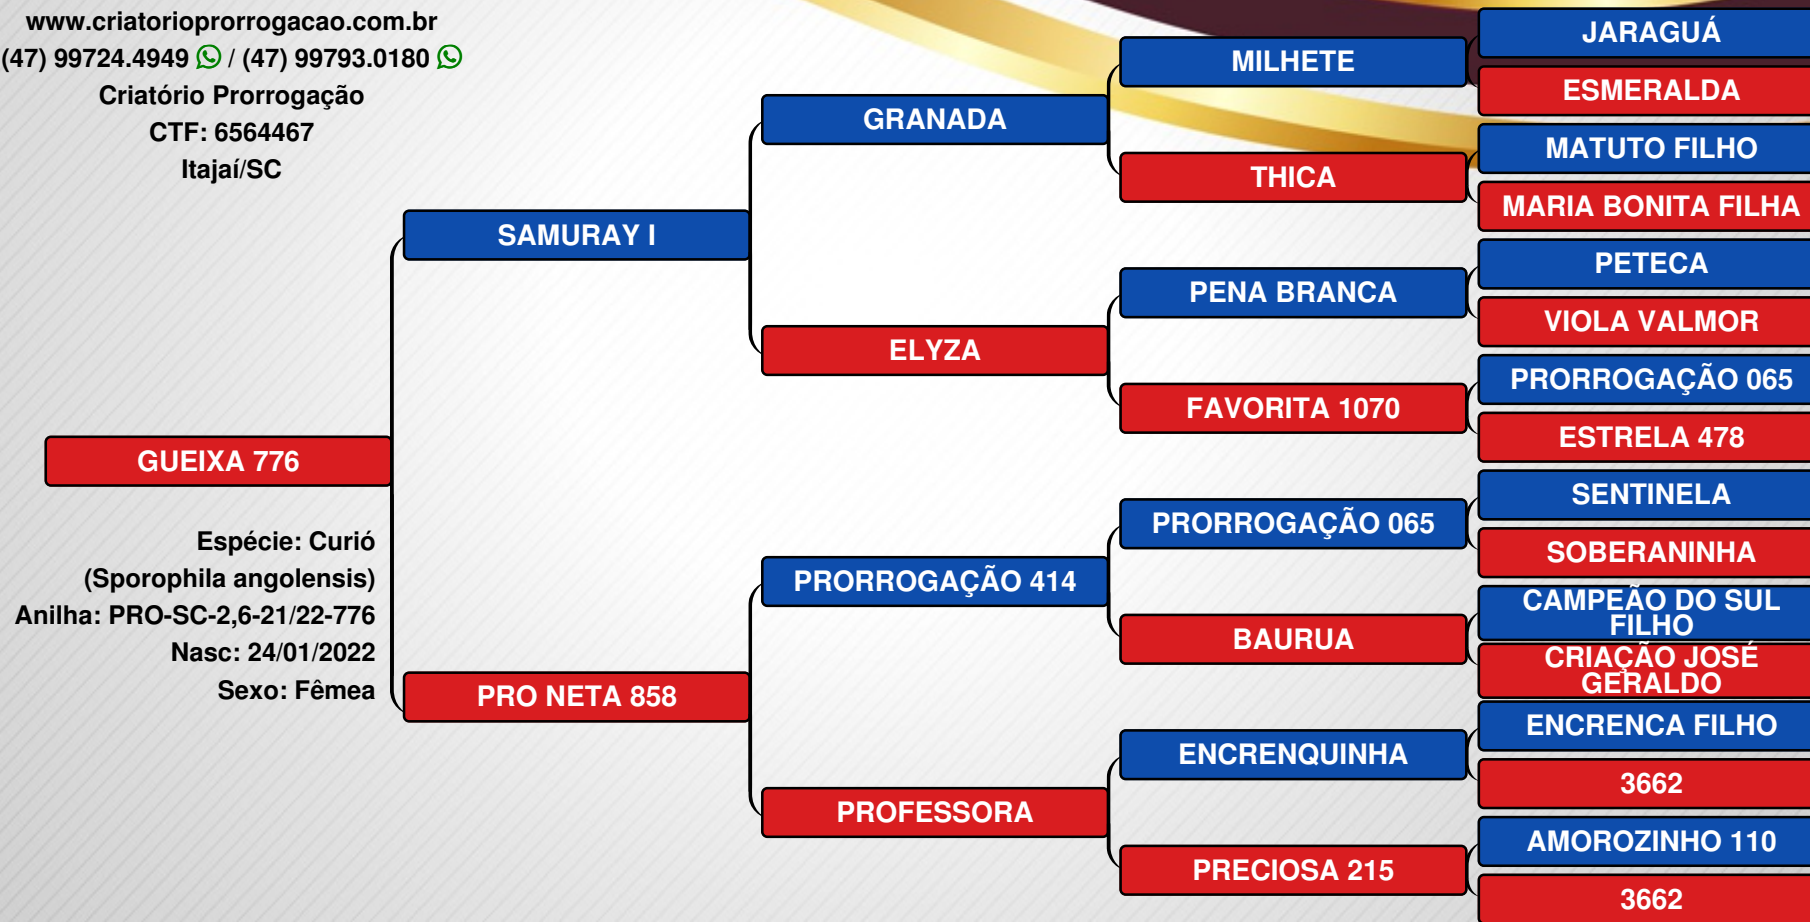

# CERTIFICADO ÁRVORE GENEALÓGICA

www.criatorioprrogacao.com.br  
(47) 99724.4949 / (47) 99793.0180

Criatório Prorrogação  
CTF: 6564467  
Itajaí/SC

**GUEIXA 776**

Espécie: Curió  
(Sporophila angolensis)  
Anilha: PRO-SC-2,6-21/22-776  
Nasc: 24/01/2022  
Sexo: Fêmea

**SAMURAY I**

**GRANADA**

**ELYZA**

**MILHETE**

**THICA**

**PENA BRANCA**

**FAVORITA 1070**

**PRORROGAÇÃO 065**

**BAURUA**

**ENCRENQUINHA**

**PRECIOSA 215**

**JARAGUÁ**

**ESMERALDA**

**MATUTO FILHO**

**MARIA BONITA FILHA**

**PETECA**

**VIOLA VALMOR**

**PRORROGAÇÃO 065**

**ESTRELA 478**

**SENTINELA**

**SOBERANINHA**

**CAMPEÃO DO SUL  
FILHO**

**CRIAÇÃO JOSÉ  
GERALDO**

**ENCRENCA FILHO**