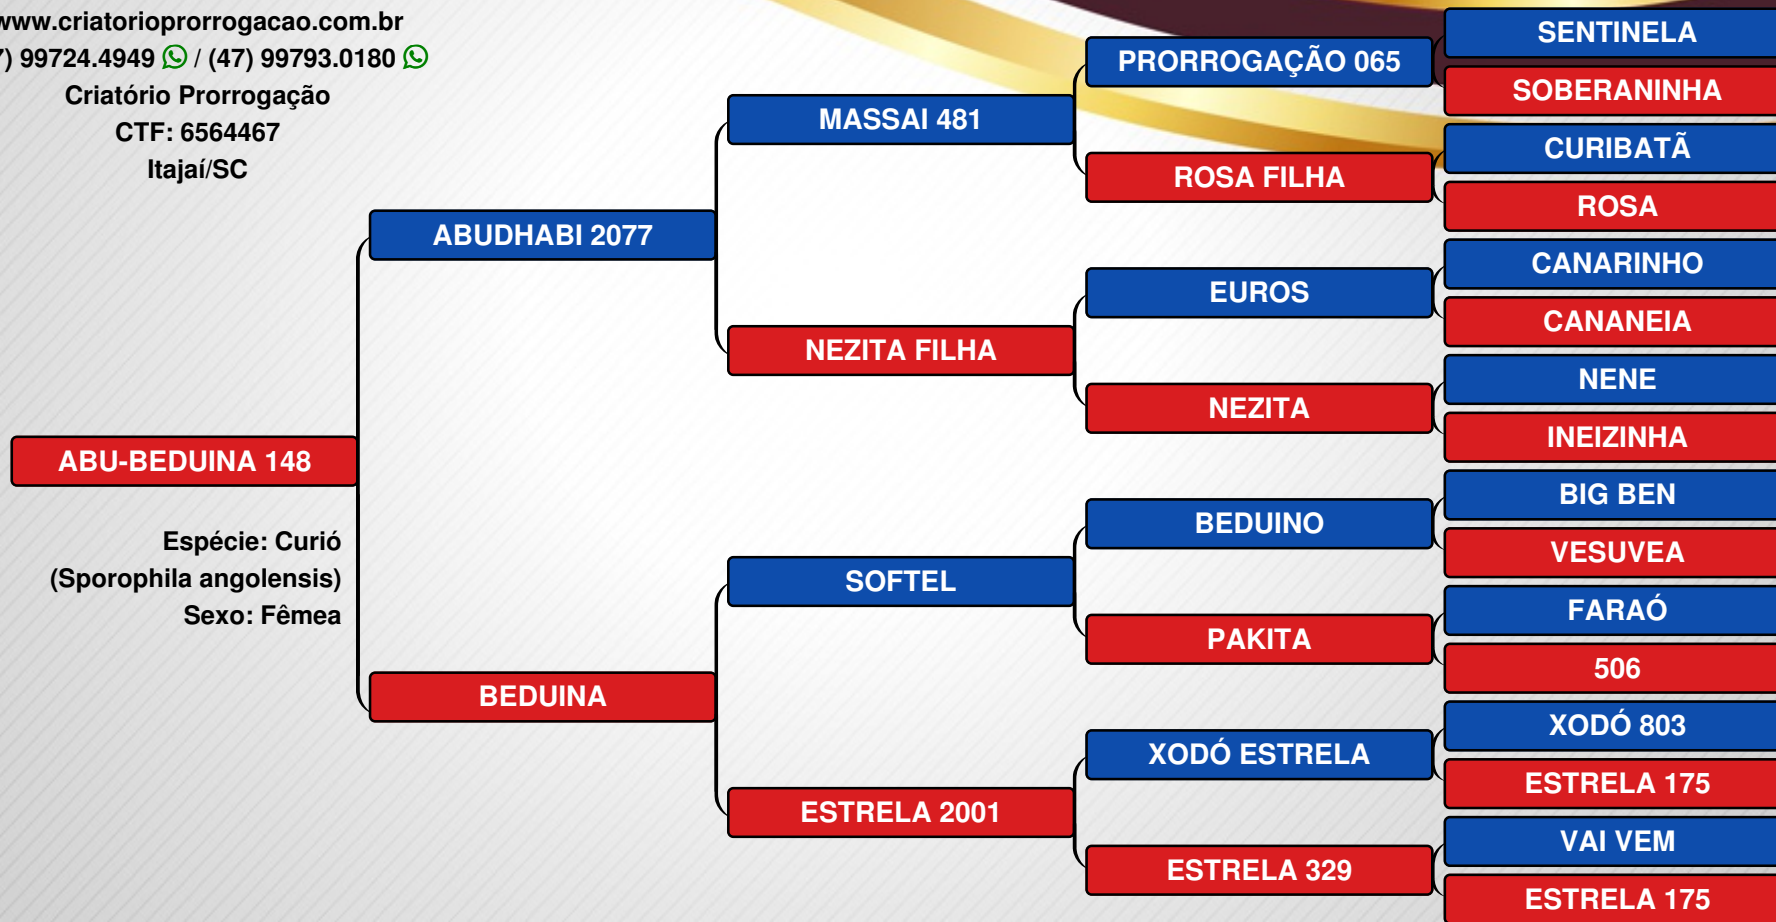

CERTIFICADO

ÁRVORE GENEALÓGICA

www.criatorioprrogacao.com.br
(47) 99724.4949 / (47) 99793.0180

Criatório Prorrogação
CTF: 6564467
Itajaí/SC

ABU-BEDUINA 148

Espécie: Curio
(Sporophila angolensis)
Sexo: Fêmea