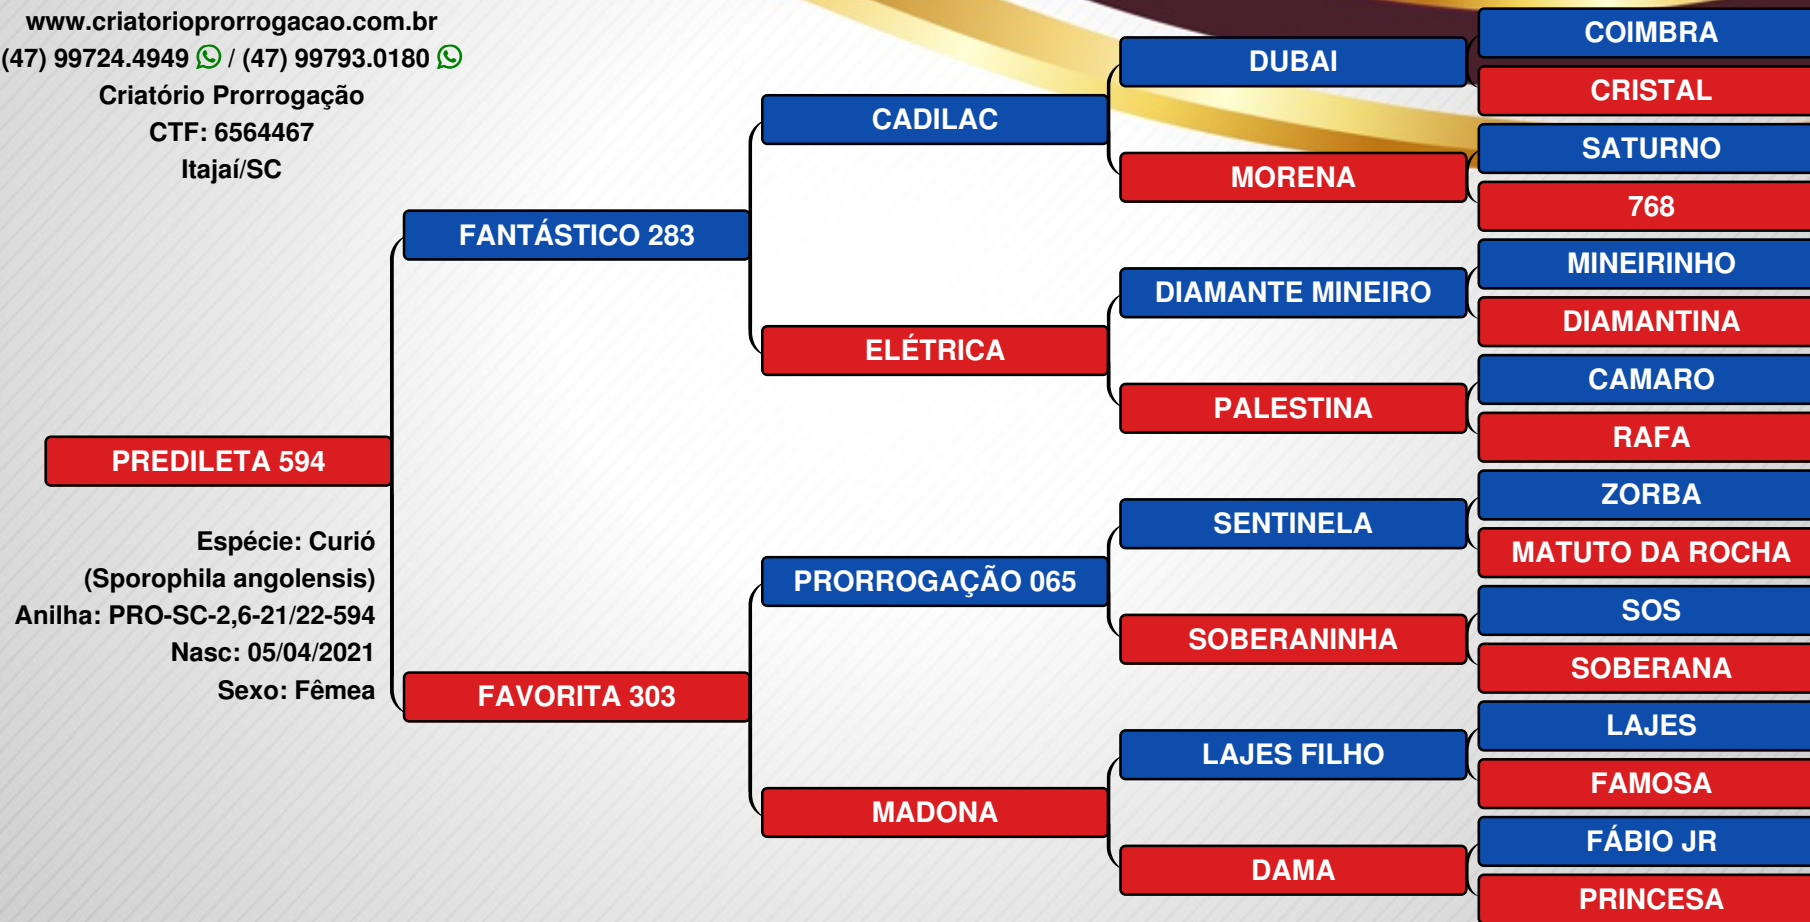

CERTIFICADO ÁRVORE GENEALÓGICA

www.criatorioprrogacao.com.br
(47) 99724.4949 / (47) 99793.0180

Criatório Prorrogação
CTF: 6564467
Itajaí/SC

PREDILETA 594

Espécie: Curió
(Sporophila angolensis)
Anilha: PRO-SC-2,6-21/22-594
Nasc: 05/04/2021
Sexo: Fêmea

FANTÁSTICO 283

CADILAC

ELÉTRICA

PRORROGAÇÃO 065

FAVORITA 303

MADONA

DUBAI

MORENA

DIAMANTE MINEIRO

PALESTINA

SENTINELA

SOBERANINHA

LAJES FILHO

DAMA

COIMBRA

CRISTAL

SATURNO

768

MINEIRINHO

DIAMANTINA

CAMARO

RAFA

ZORBA

MATUTO DA ROCHA