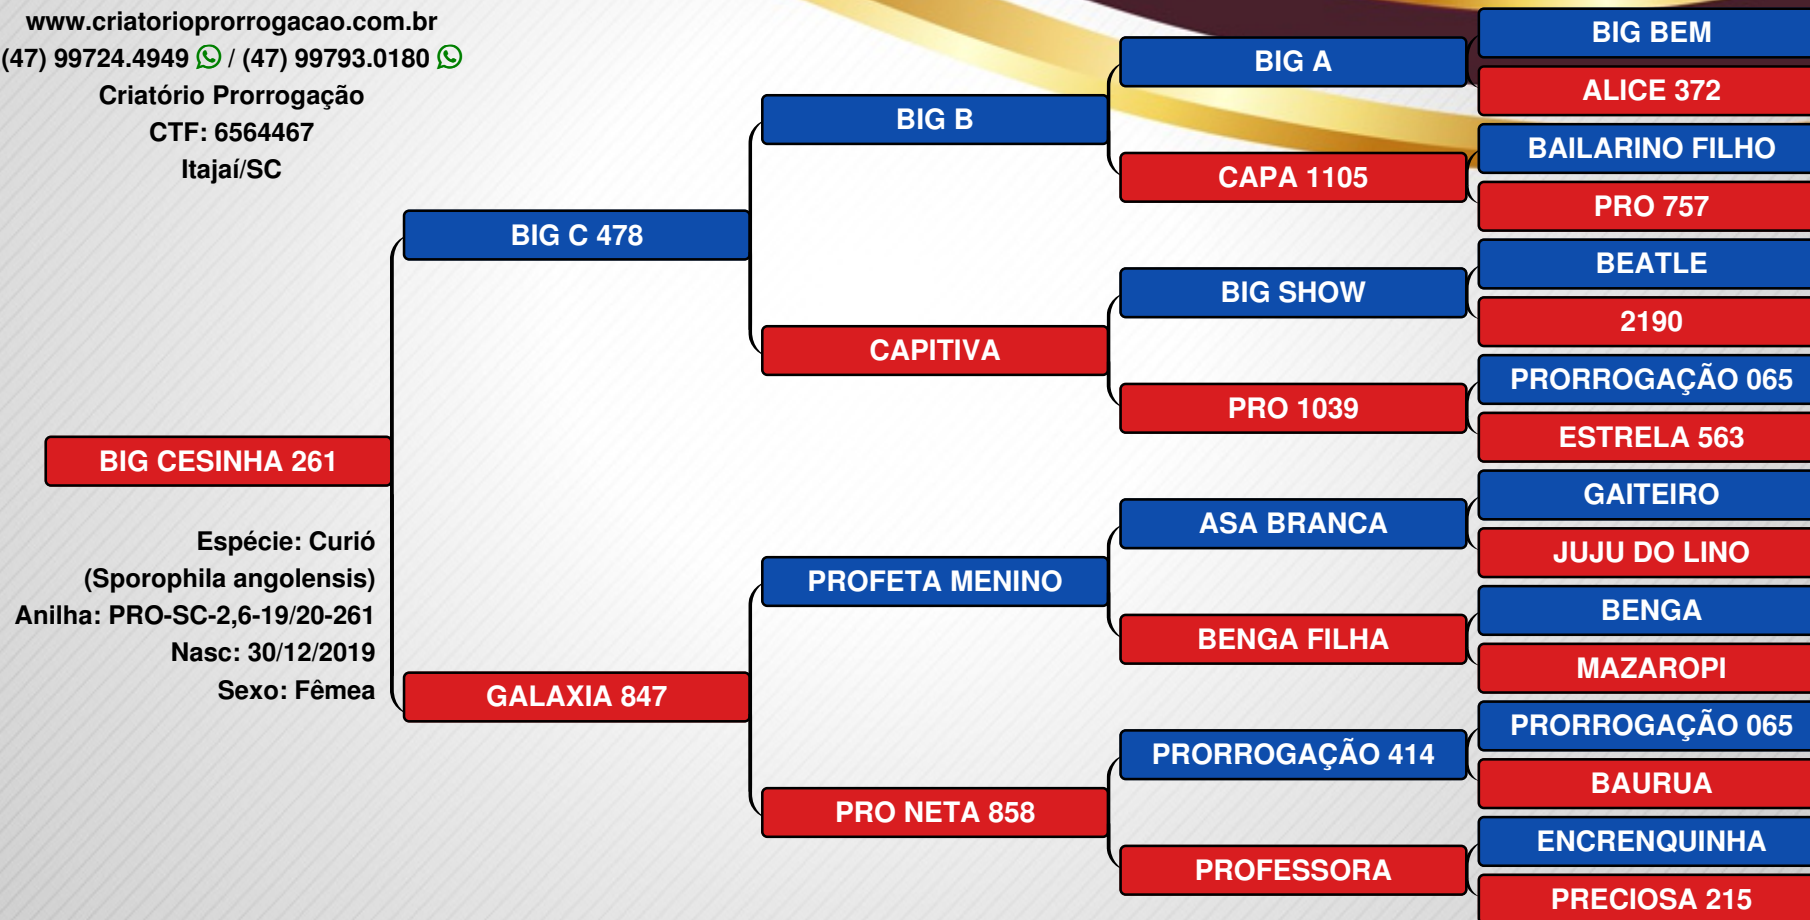

# CERTIFICADO ÁRVORE GENEALÓGICA

www.criatorioprrogacao.com.br  
(47) 99724.4949 / (47) 99793.0180

Criatório Prorrogação  
CTF: 6564467  
Itajaí/SC

**BIG CESINHA 261**

Espécie: Curio  
(Sporophila angolensis)  
Anilha: PRO-SC-2,6-19/20-261  
Nasc: 30/12/2019  
Sexo: Fêmea

**BIG C 478**

**BIG B**

**CAPITIVA**

**PROFETA MENINO**

**GALAXIA 847**

**PRO NETA 858**

**BIG A**

**CAPA 1105**

**BIG SHOW**

**PRO 1039**

**ASA BRANCA**

**BENGA FILHA**

**PRORROGAÇÃO 414**

**PROFESSORA**

**BIG BEM**

**ALICE 372**